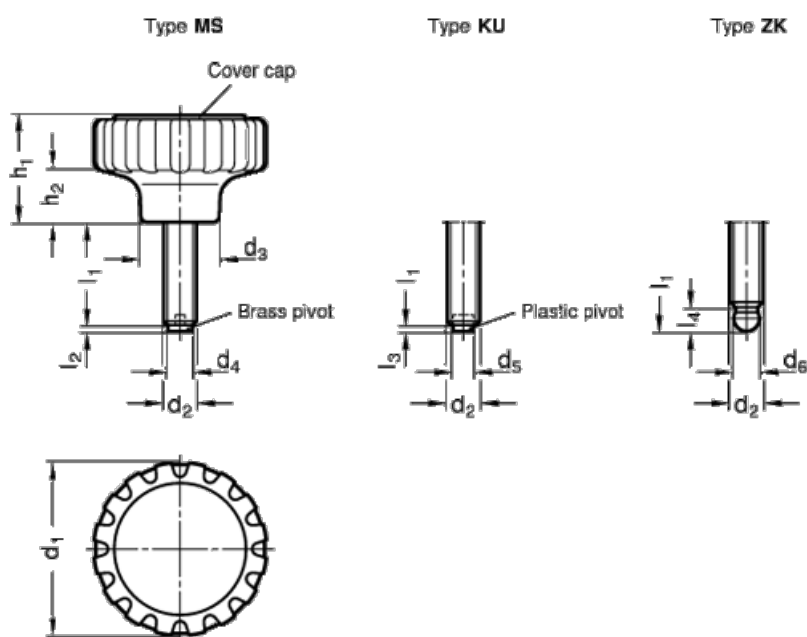

Article number: 207336534M30KU

Description: E+G Knurled knob  
GN 7336.5-34-M6-30-KU

## Measures

d1 = 34  
d2 = M6  
d3 = 16  
d4 = 4  
d5 = 3,5  
d6 = 4,5 +/-0,03  
h1 = 21  
h2 = 10,5

l1 = 30  
l2 = 1  
l3 = 1,3  
l4 = 5,1